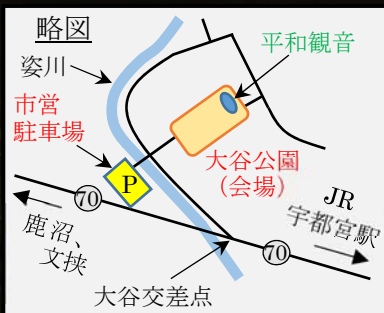

令和元年 午後5時～9時 (売店は
8/14(水),15(木) 午前11時～)

大谷公園及び参道
(宇都宮市大谷町
平和観音前)

午後5時過ぎから“キャンドル点灯”
を開始します。点灯協力をお願いします。
(石組みとキャンドル設置も体験可能)
☆みんなで楽しく点灯しましょう☆

14,15 両日
午後5時～8時

- ☆たかはらオカリナクラブコンサート
(岡田、落合、山口、大竹)
- ☆ベリーダンス教室 ルクサーナによる公演
- ☆金田桃子音楽教室 講師によるコンサート
金田桃子(フルート)・高鳥 舞(ピアノ)
- *フリーアナウンサー:角田恵美(司会・進行)
- <お囃子> 吉兵衛流 田下お囃子会

“売店のご案内” 午前11時～午後9時
(昼前から営業)

大谷石釜ピザ、お好み焼き、牛スジ焼きそば
ケサティージャ、ミートパイ、タコスロール
かき氷、フランクフルト、ケバブ、チョリソーから揚げ、牛串焼き、生ビール、酎ハイ
ベビーカステラ、ロングポテト、チョコバナナチョコ
ンヨウピン、杏仁豆腐

主催 石あかり隊
共催 大谷商工観光協会
後援 宇都宮市、城山地区コミュニティ協議会
宇都宮まちづくり推進機構
宇都宮観光コンベンション協会
宇都宮商工会議所、宇都宮市商店街連盟
大谷石材協同組合
協力 フェスタ in 大谷 2019 実行委員会
(一社)うつのみやシティガイド協会
仙都工業、イベントワーク株式会社
お問い合わせ 石あかり隊長:池田 090(3142)0997
宇都宮市観光交流課 028(632)2437